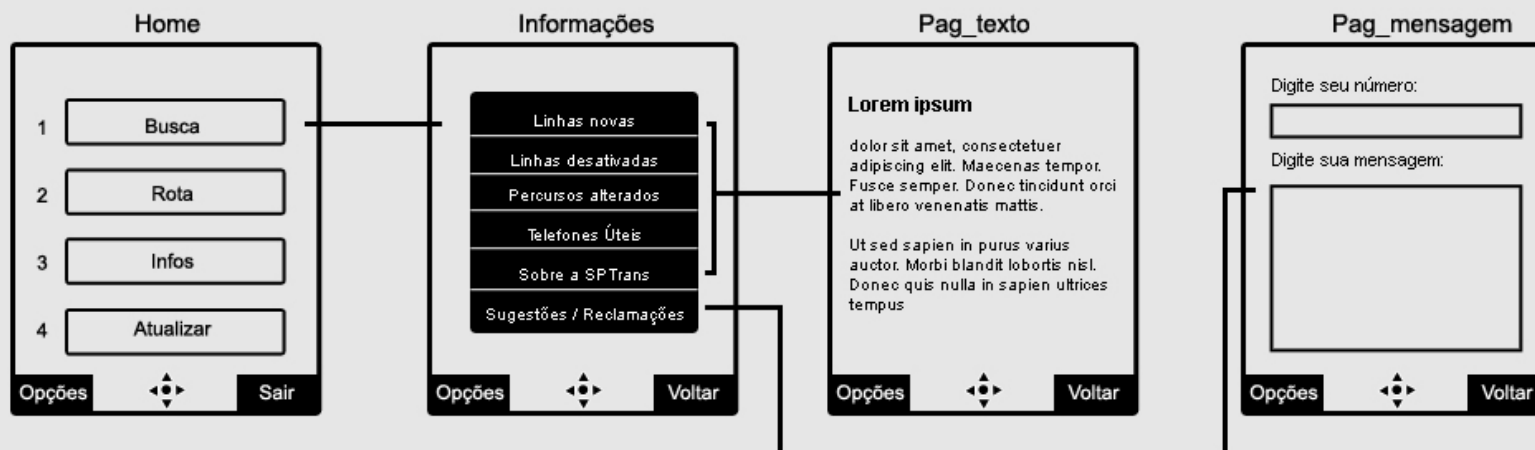

Guia de Ônibus

Apresentação final

📶 🔋 17:40

314J - Santa Madalena >
(volta)

- ▶ Pr. Da Liberdade (1 - 266)
- ▶ Av. Da Liberdade (157 - 1)
- ▶ R. Da Gloria (551 - 926)
- ▶ Viad. Mie Ken (1 - 100)

Opções*  Voltar

📶 🔋 17:40

< **314J - Santa Madalena**
(volta)

SEMANA
Operação: 05:10 - 00:30
Intervalo médio: 20min

FINAL DE SEMANA
Operação: 04:55 - 00:15
Intervalo médio: 20min

Opções*  Voltar