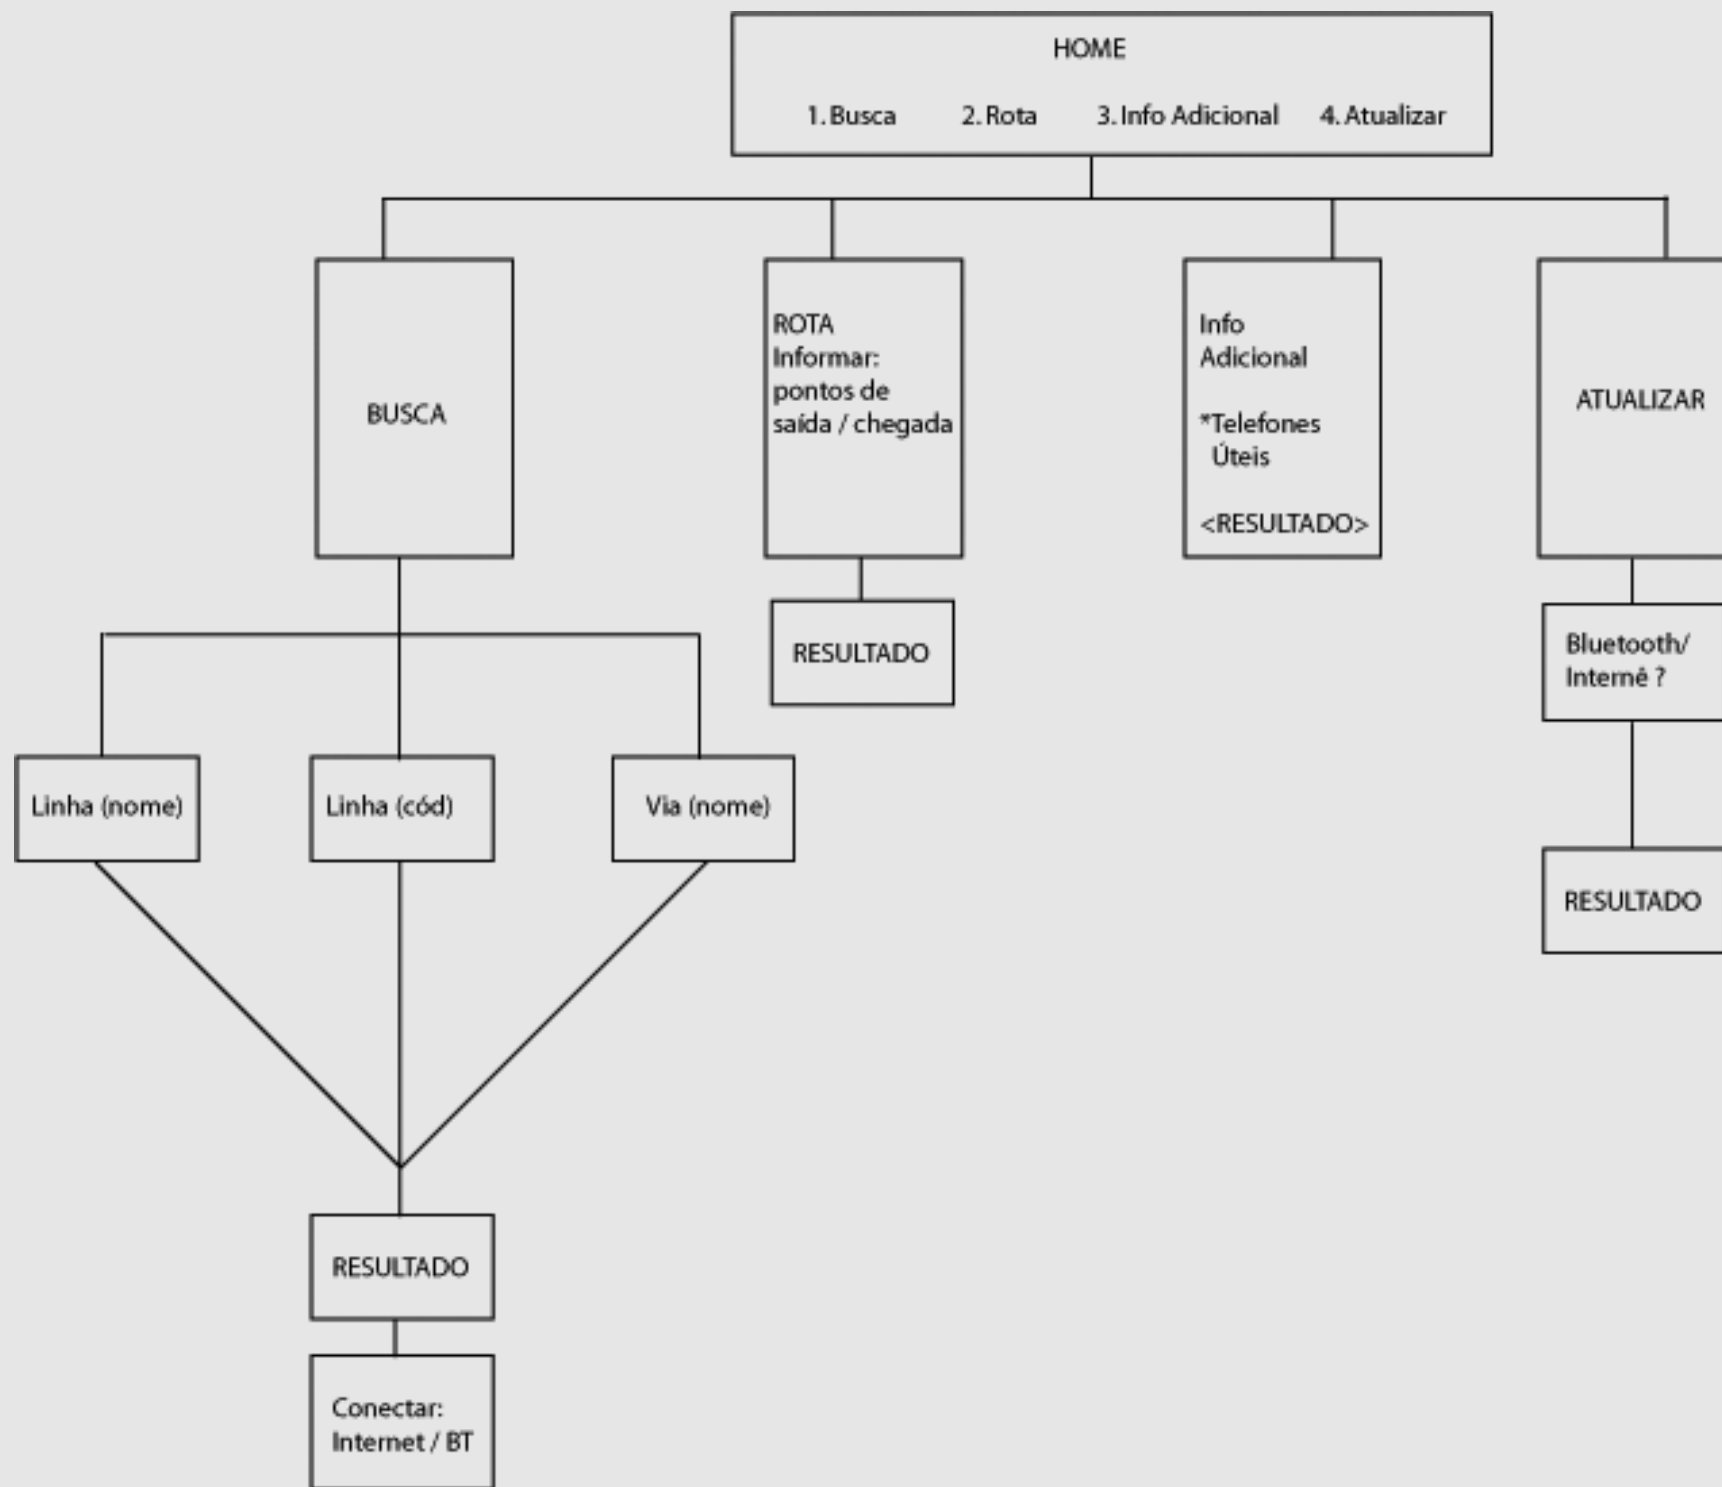

Guia de Ônibus

Apresentação final

📶 🔋 17:40

314J - Santa Madalena >
(volta)

- ▶ Pr. Da Liberdade (1 - 266)
- ▶ Av. Da Liberdade (157 - 1)
- ▶ R. Da Gloria (551 - 926)
- ▶ Viad. Mie Ken (1 - 100)

Opções*  Voltar

📶 🔋 17:40

< **314J - Santa Madalena**
(volta)

SEMANA
Operação: 05:10 - 00:30
Intervalo médio: 20min

FINAL DE SEMANA
Operação: 04:55 - 00:15
Intervalo médio: 20min

Opções*  Voltar