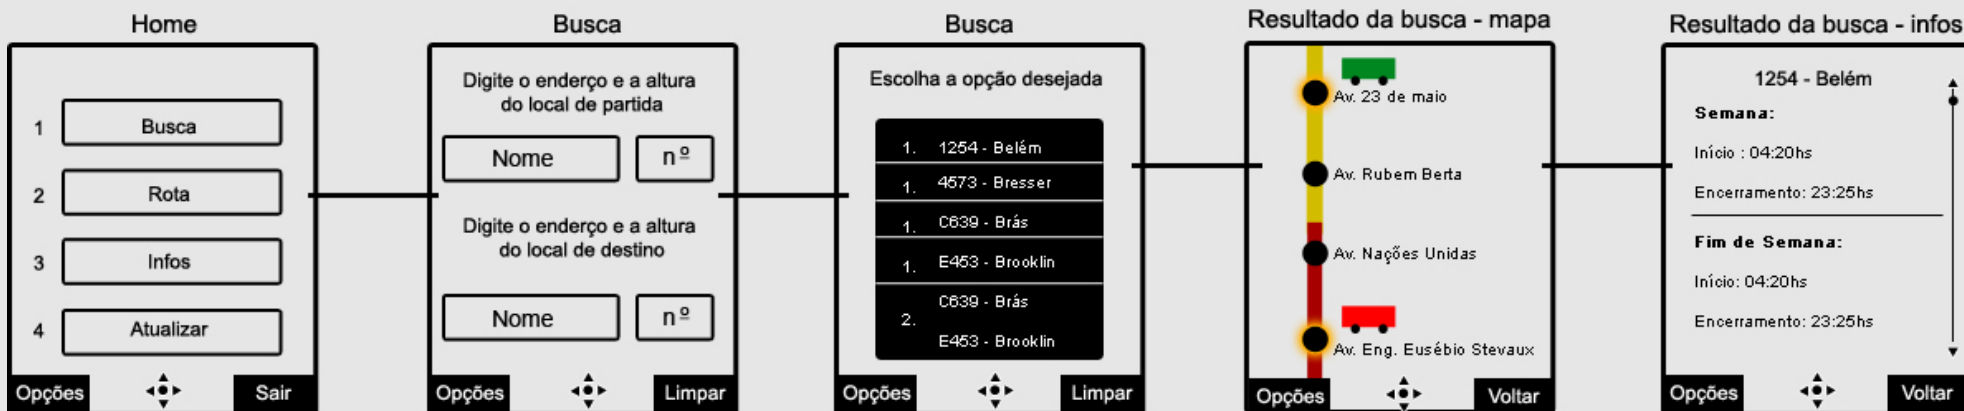

Guia de Ônibus

Apresentação final

📶 🔋 17:40

314J - Santa Madalena >
(volta)

- ▶ Pr. Da Liberdade (1 - 266)
- ▶ Av. Da Liberdade (157 - 1)
- ▶ R. Da Gloria (551 - 926)
- ▶ Viad. Mie Ken (1 - 100)

Opções*  Voltar

📶 🔋 17:40

< **314J - Santa Madalena**
(volta)

SEMANA
Operação: 05:10 - 00:30
Intervalo médio: 20min

FINAL DE SEMANA
Operação: 04:55 - 00:15
Intervalo médio: 20min

Opções*  Voltar