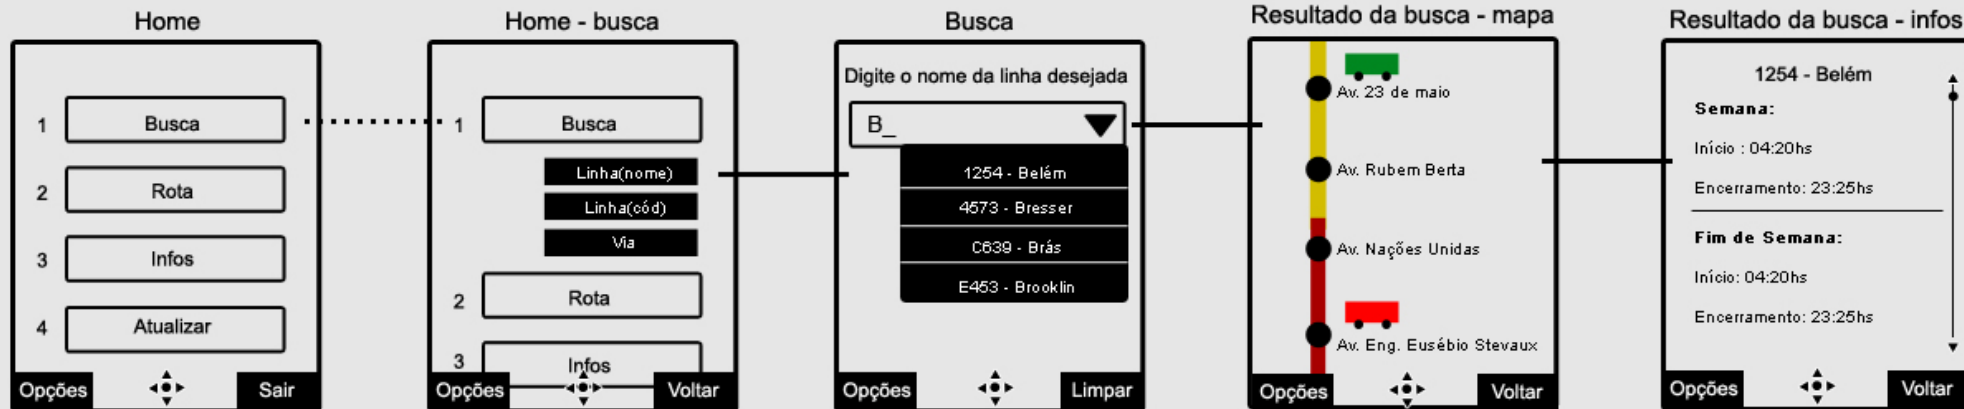

Guia de Ônibus

Apresentação final

📶 🔋 17:40

314J - Santa Madalena >
(volta)

- ▶ Pr. Da Liberdade (1 - 266)
- ▶ Av. Da Liberdade (157 - 1)
- ▶ R. Da Gloria (551 - 926)
- ▶ Viad. Mie Ken (1 - 100)

Opções*  Voltar

📶 🔋 17:40

< **314J - Santa Madalena**
(volta)

SEMANA
Operação: 05:10 - 00:30
Intervalo médio: 20min

FINAL DE SEMANA
Operação: 04:55 - 00:15
Intervalo médio: 20min

Opções*  Voltar