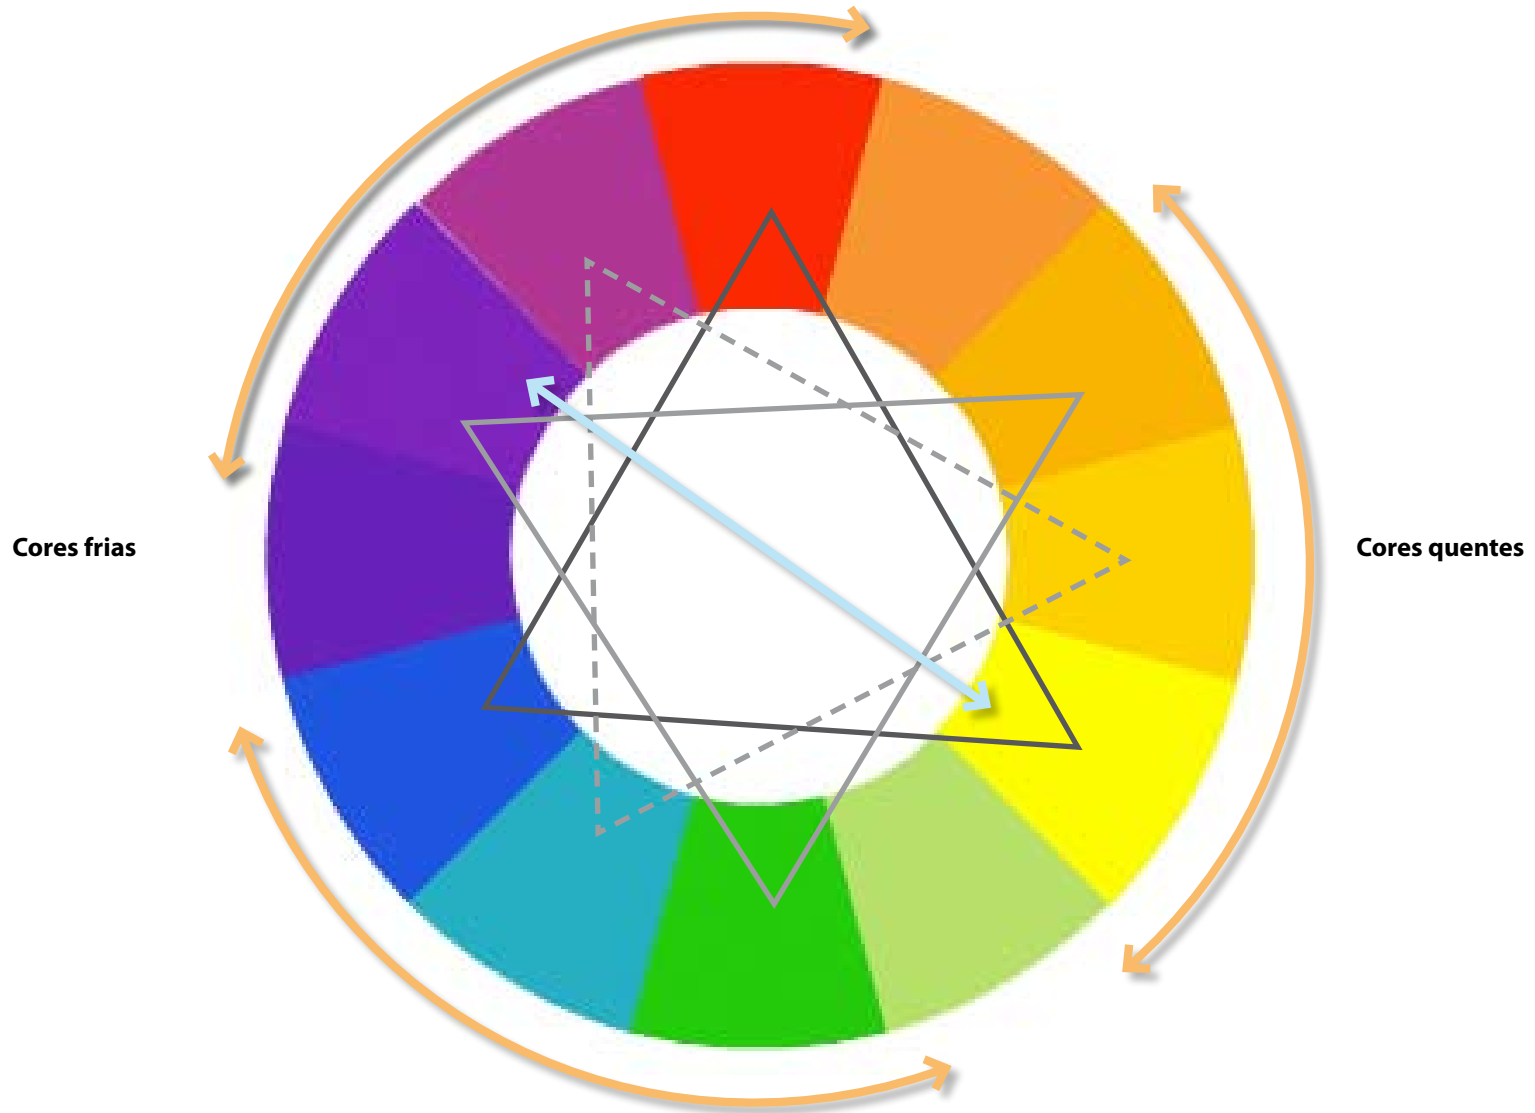

Cores

Qualidades
Luz visível

As cores que vemos na natureza são reflexões da luz nas superfícies ao nosso redor.

Exemplo: A superfície vermelha absorve toda a luz visível exceto a vermelha.

A luz, que se propaga através de ondas eletromagnéticas, é uma mistura heterogênea de raios de cores diferentes e diferem-se em sua refrangibilidade. O olho humano é sensível à essas radiações eletromagnéticas entre o infravermelho e o ultravioleta, onde as cores são distinguidas por seus respectivos comprimentos de onda, definindo assim nosso espectro visível.

Espectro eletromagnético

Coors

Harmonia
Círculo Cromático
Valores

Cores primárias ———
Cores secundárias ———
Cores terciárias - - - -

— Cores análogas "lado a lado" no círculo cromático
— Cores complementares "através" do círculo cromático