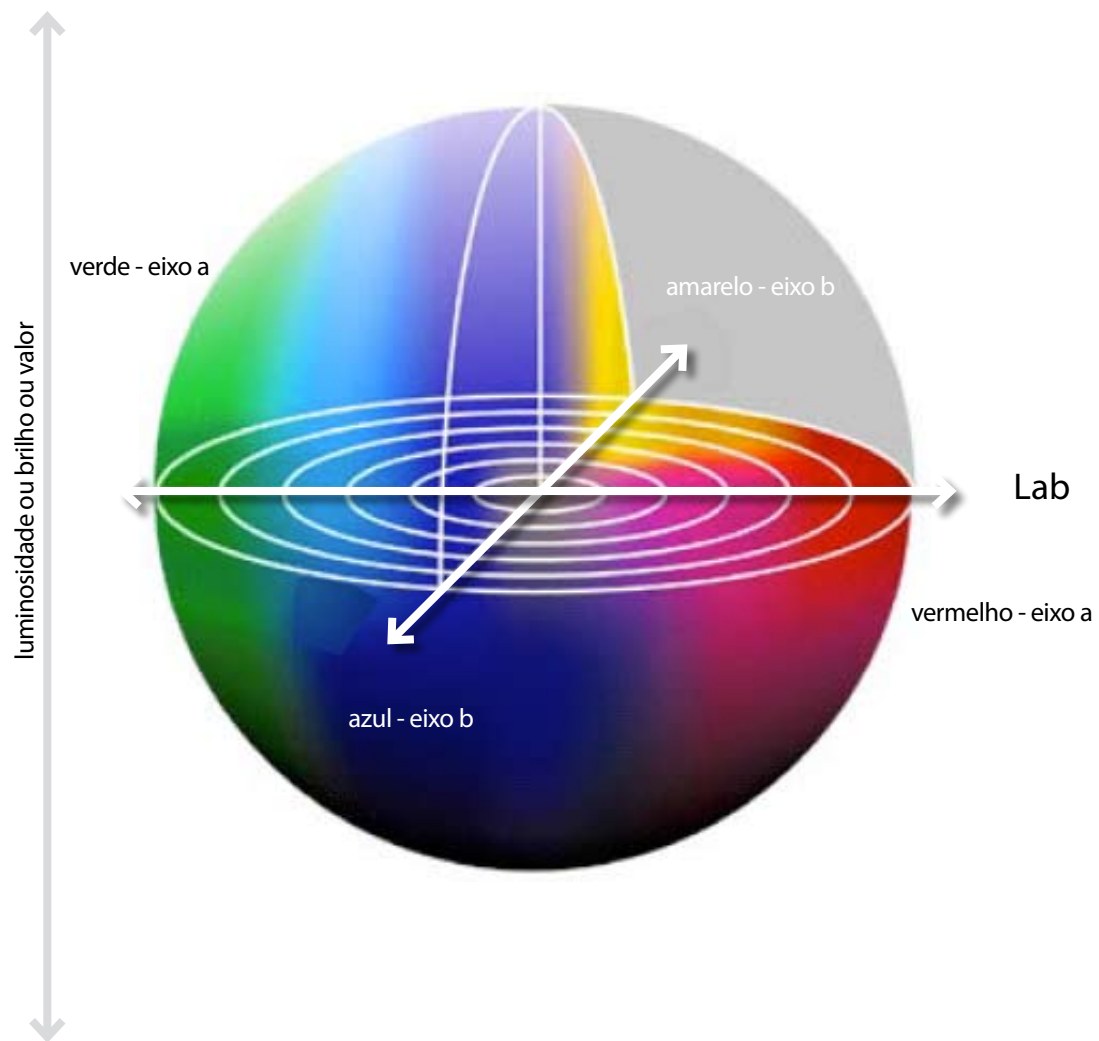

Cores

Modelos
HSB e Lab